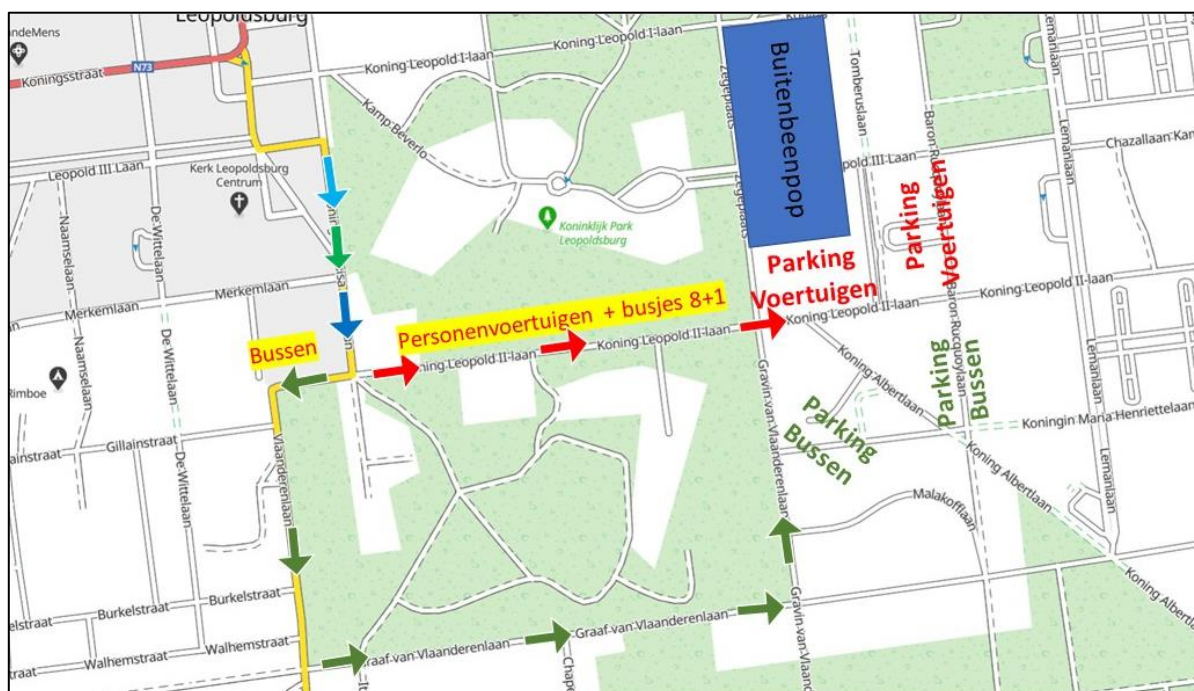

## Aanrijroute Toeschouwers Buitenbeenpop 2022

Om vlot naar de festivalweide te komen en het centrum van Leopoldsburg te ontlasten, vragen we om de bewegwijzering van Buitenbeenpop te volgen.

Deze vind je vanop de invalswegen in Leopoldsburg vanuit Beringen, Ham, Lommel, Balen, Mol en Hechtel. Hieronder vind je route.

- Blauw : vanuit Beringen, Ham
- Groen : vanuit Mol, Balen, Lommel
- Zwart : vanuit Hechtel

Route vanaf Beringen/Ham :

- Diestsesteenweg, Ferdinand Vanbaelstraat, Adjt Dekeyzerstraat, Merkemlaan, Koningin Louisa-Marialaan

Route vanaf Mol, Balen, Lommel :

- Nicolaylaan, Koningstraat, Koning Albert I plein, Priester Poppelaan, Koningin Louisa-Marialaan

Route vanaf Hechtel

- Kamperbaan, Koningin Louisa-Marialaan

Gelieve vanaf het Kruispunt Koningin Maria-Louisalaan/Koning Leopold II laan de richtlijnen van de stewards te volgen :

- Personenvoertuigen en busjes 8+1 personen : links afslaan naar hun parking (blauwe pijlen)

- Grote bussen : rechts afslaan richting parking bussen (gele pijlen)

**Bedankt voor uw medewerking**