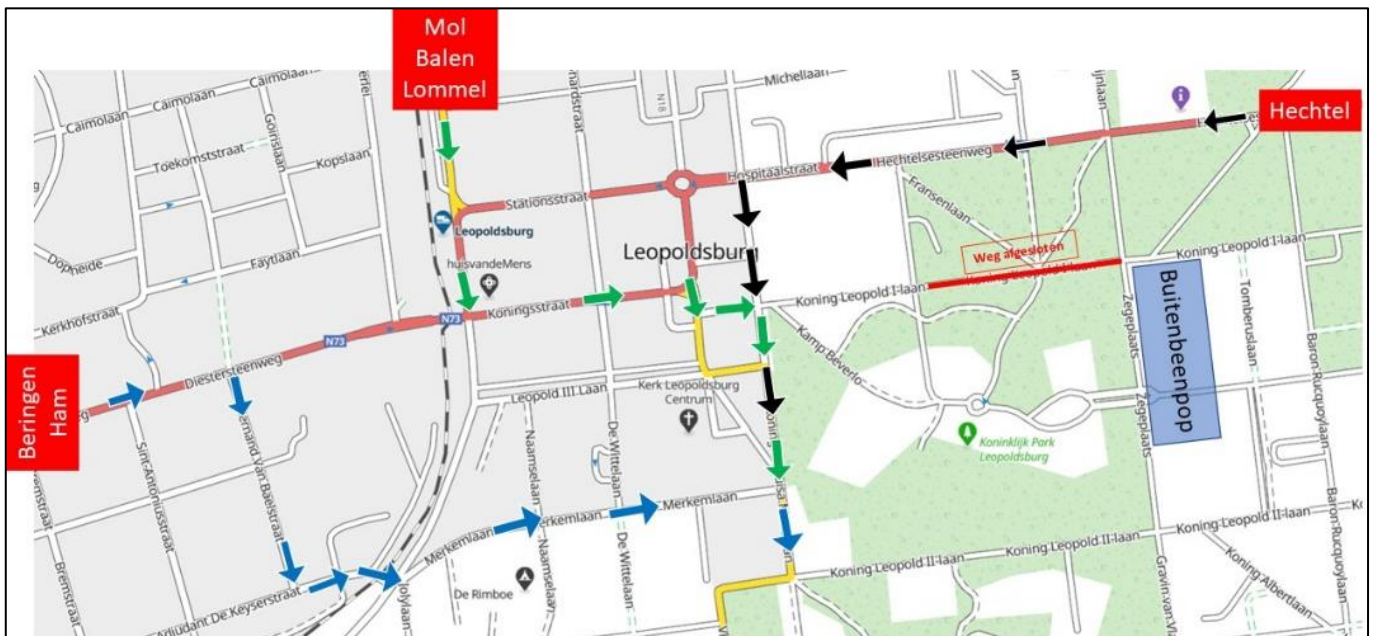

## Aanrijroute Toeschouwers Buitenbeenpop 2022

Om vlot naar de festivalweide te komen en het centrum van Leopoldsburg te ontlasten, vragen we om de bewegwijzering van Buitenbeenpop te volgen.

Deze vind je vanop de invalswegen in Leopoldsburg vanuit Beringen, Ham, Lommel, Balen, Mol en Hechtel. Hieronder vind je route.

- Blauw : vanuit Beringen, Ham
- Groen : vanuit Mol, Balen, Lommel
- Zwart : vanuit Hechtel

Route vanaf Beringen/Ham :

- Diestsesteenweg, Ferdinand Vanbaelstraat, Adjt Dekeyzerstraat, Merkemlaan, Koningin Louisa-Marialaan

Route vanaf Mol, Balen, Lommel :

- Nicolaylaan, Koningstraat, Koning Albert I plein, Priester Poppelaan, Koningin Louisa-Marialaan

Route vanaf Hechtel

- Kamperbaan, Koningin Louisa-Marialaan

Gelieve vanaf het Kruispunt Koningin Maria-Louisalaan/Koning Leopold II laan de richtlijnen van de stewards te volgen :

- Personenvoertuigen en busjes 8+1 personen : links afslaan naar hun parking (blauwe pijlen)

- Grote bussen : rechts afslaan richting parking bussen (gele pijlen)

**Bedankt voor uw medewerking**