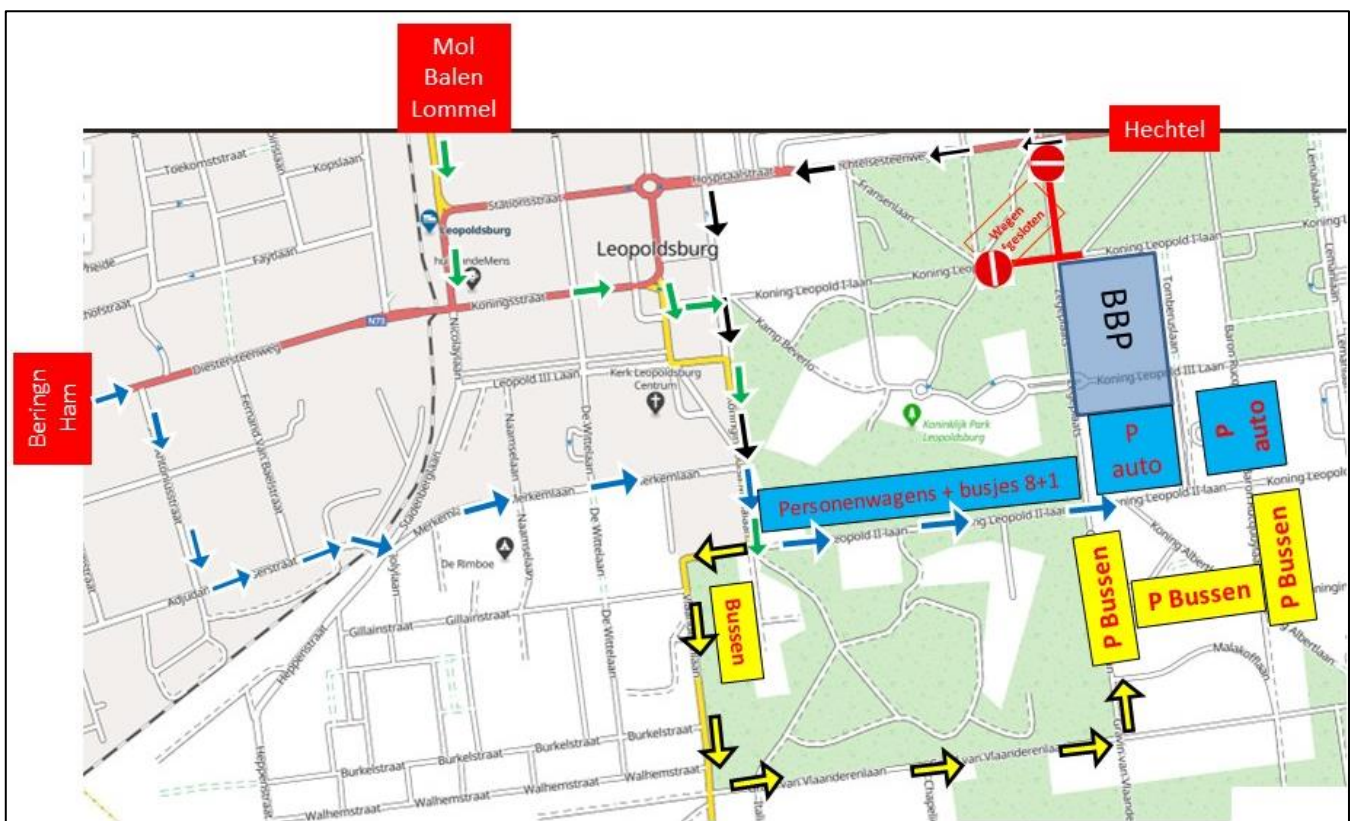

Aanrijroute Toeschouwers Buitenbeenpop 2023

Om vlot naar de festivalweide te komen en het centrum van Leopoldsburg te ontlasten, vragen we om vanaf de invalswegen van Leopoldsburg niet meer op GPS te rijden maar de bewegwijzering van Buitenbeenpop te volgen. Dit geldt zowel voor personenauto's, busjes 8+1, als grote bussen.

De blauwe pijlen "Toeschouwers" vind je vanaf de invalswegen in Leopoldsburg vanuit Beringen, Ham, Lommel, Balen, Mol en Hechtel. Hieronder vind je route.

- Blauw : vanuit Beringen, Ham
- Groen : vanuit Mol, Balen, Lommel
- Zwart : vanuit Hechtel

Route vanaf Beringen/Ham :

- Diestsesteenweg, Sint Antoniusstraat, Adjt Dekeyzerstraat, Merkemlaan, Koningin Louisa-Mariaaan

Route vanaf Mol, Balen, Lommel :

- Nicolaylaan, Koningstraat, Koning Albert I plein, Priester Poppelaan, Koningin Louisa-Mariaaan

Route vanaf Hechtel

- Kamperbaan, Koningin Louisa-Mariaaan

-

Gelieve vanaf het Kruispunt Koningin Maria-Louisalaan/Koning Leopold II laan de richtlijnen van de stewards te volgen :

- Personenvoertuigen, busjes 8+1 personen : links afslaan naar hun parking (blauwe pijlen)